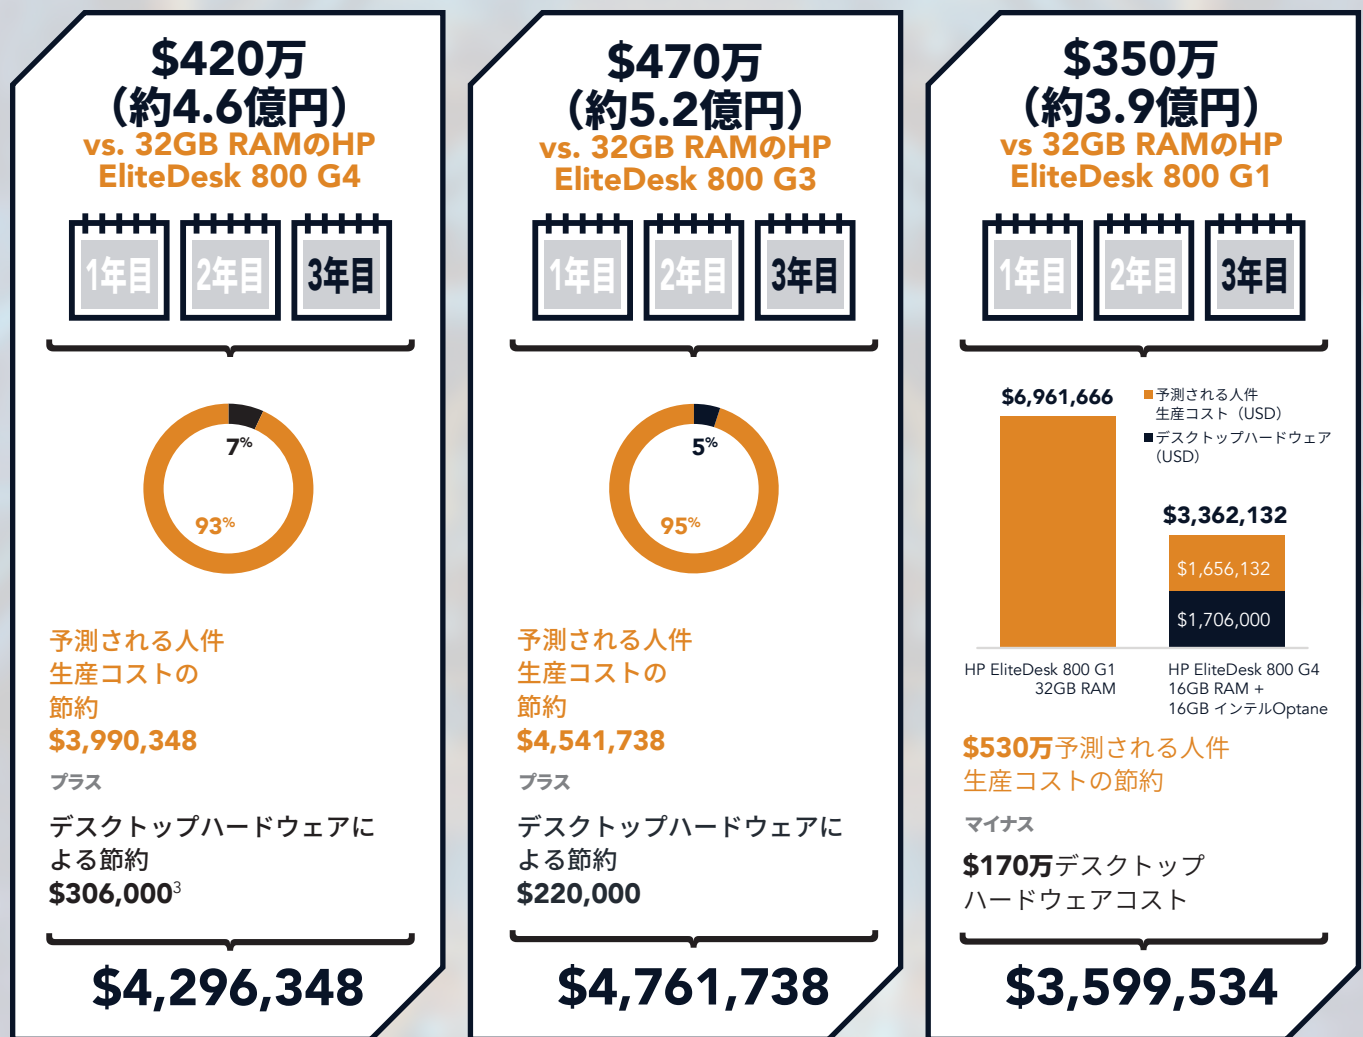

私たちの検証の詳細はこちら <http://facts.pt/2zufu1u>

▶ このインフォグラフィックのオリジナル版 (英語) はこちら <http://facts.pt/39tc0o6>

1 インテルOptaneメモリー (キャッシュ) は別売。インテルOptaneメモリーシステムアクセラレーションは、あなたのシステムのDRAMの代用にはならず、またDRAMを増加するものでもありません。HPコマーシャルデスクトップおよびノートブック、それにセレクトHPワークステーション (HP Z240 Tower/SFF、Z2 Mini、ZBook Studio、15 G5、17 G5) に対応しています。システム要件は、SATA HDD、第7世代あるいはそれ以降のインテル Core® プロセッサまたはインテル Xeon® プロセッサE3-1200 V6シリーズかそれ以降のもの、インテルOptane対応BIOS、Microsoft® Windows 10 バージョン1703かそれ以降のもの、PCH Remapped PCIe コントローラーにつながるM.2スロット2280-S1-B-Mコネクタ、レーンx2接続またはx4接続、NVMe Spec 1.1を満たすB-Mキーの構成、インテル Rapid Storage Technology (インテル RST) 15.5ドライバー。

2 私たちの測定結果は、比較のうえ、様々な特性や機能の組合せに基づいています。顧客がHPの製品を利用することにより回収し得る投資利益率を決定できるよう、業界の相場に見合った数値やコストを利用しています。これらの数値は、顧客が期待できる実際の節約金額を反映するものではありません。あくまで節約の可能性をわかりやすく説明するためのものであることをご了承ください。期待できる節約金額は、様々な要因や変数によって、また顧客ごとに異なります。

3 HPオンラインストアには、2018年10月25日にアクセスしました <https://store.hp.com/us/en>。

免責事項: 「2019年1月Principled Technologiesレポート」は、HPから委託されたレポートです。私たちの測定結果は、比較のうえ、様々な特性や機能の組合せに基づいています。顧客がHPの製品を利用することにより回収し得る投資利益率を決定できるよう、業界の相場に見合った数値やコストを利用しています。これらの数値は、顧客が期待できる実際の節約金額を反映するものではありません。あくまで節約の可能性をわかりやすく説明するためのものであることをご了承ください。期待できる節約金額は、様々な要因や変数によって、また顧客ごとに異なります。